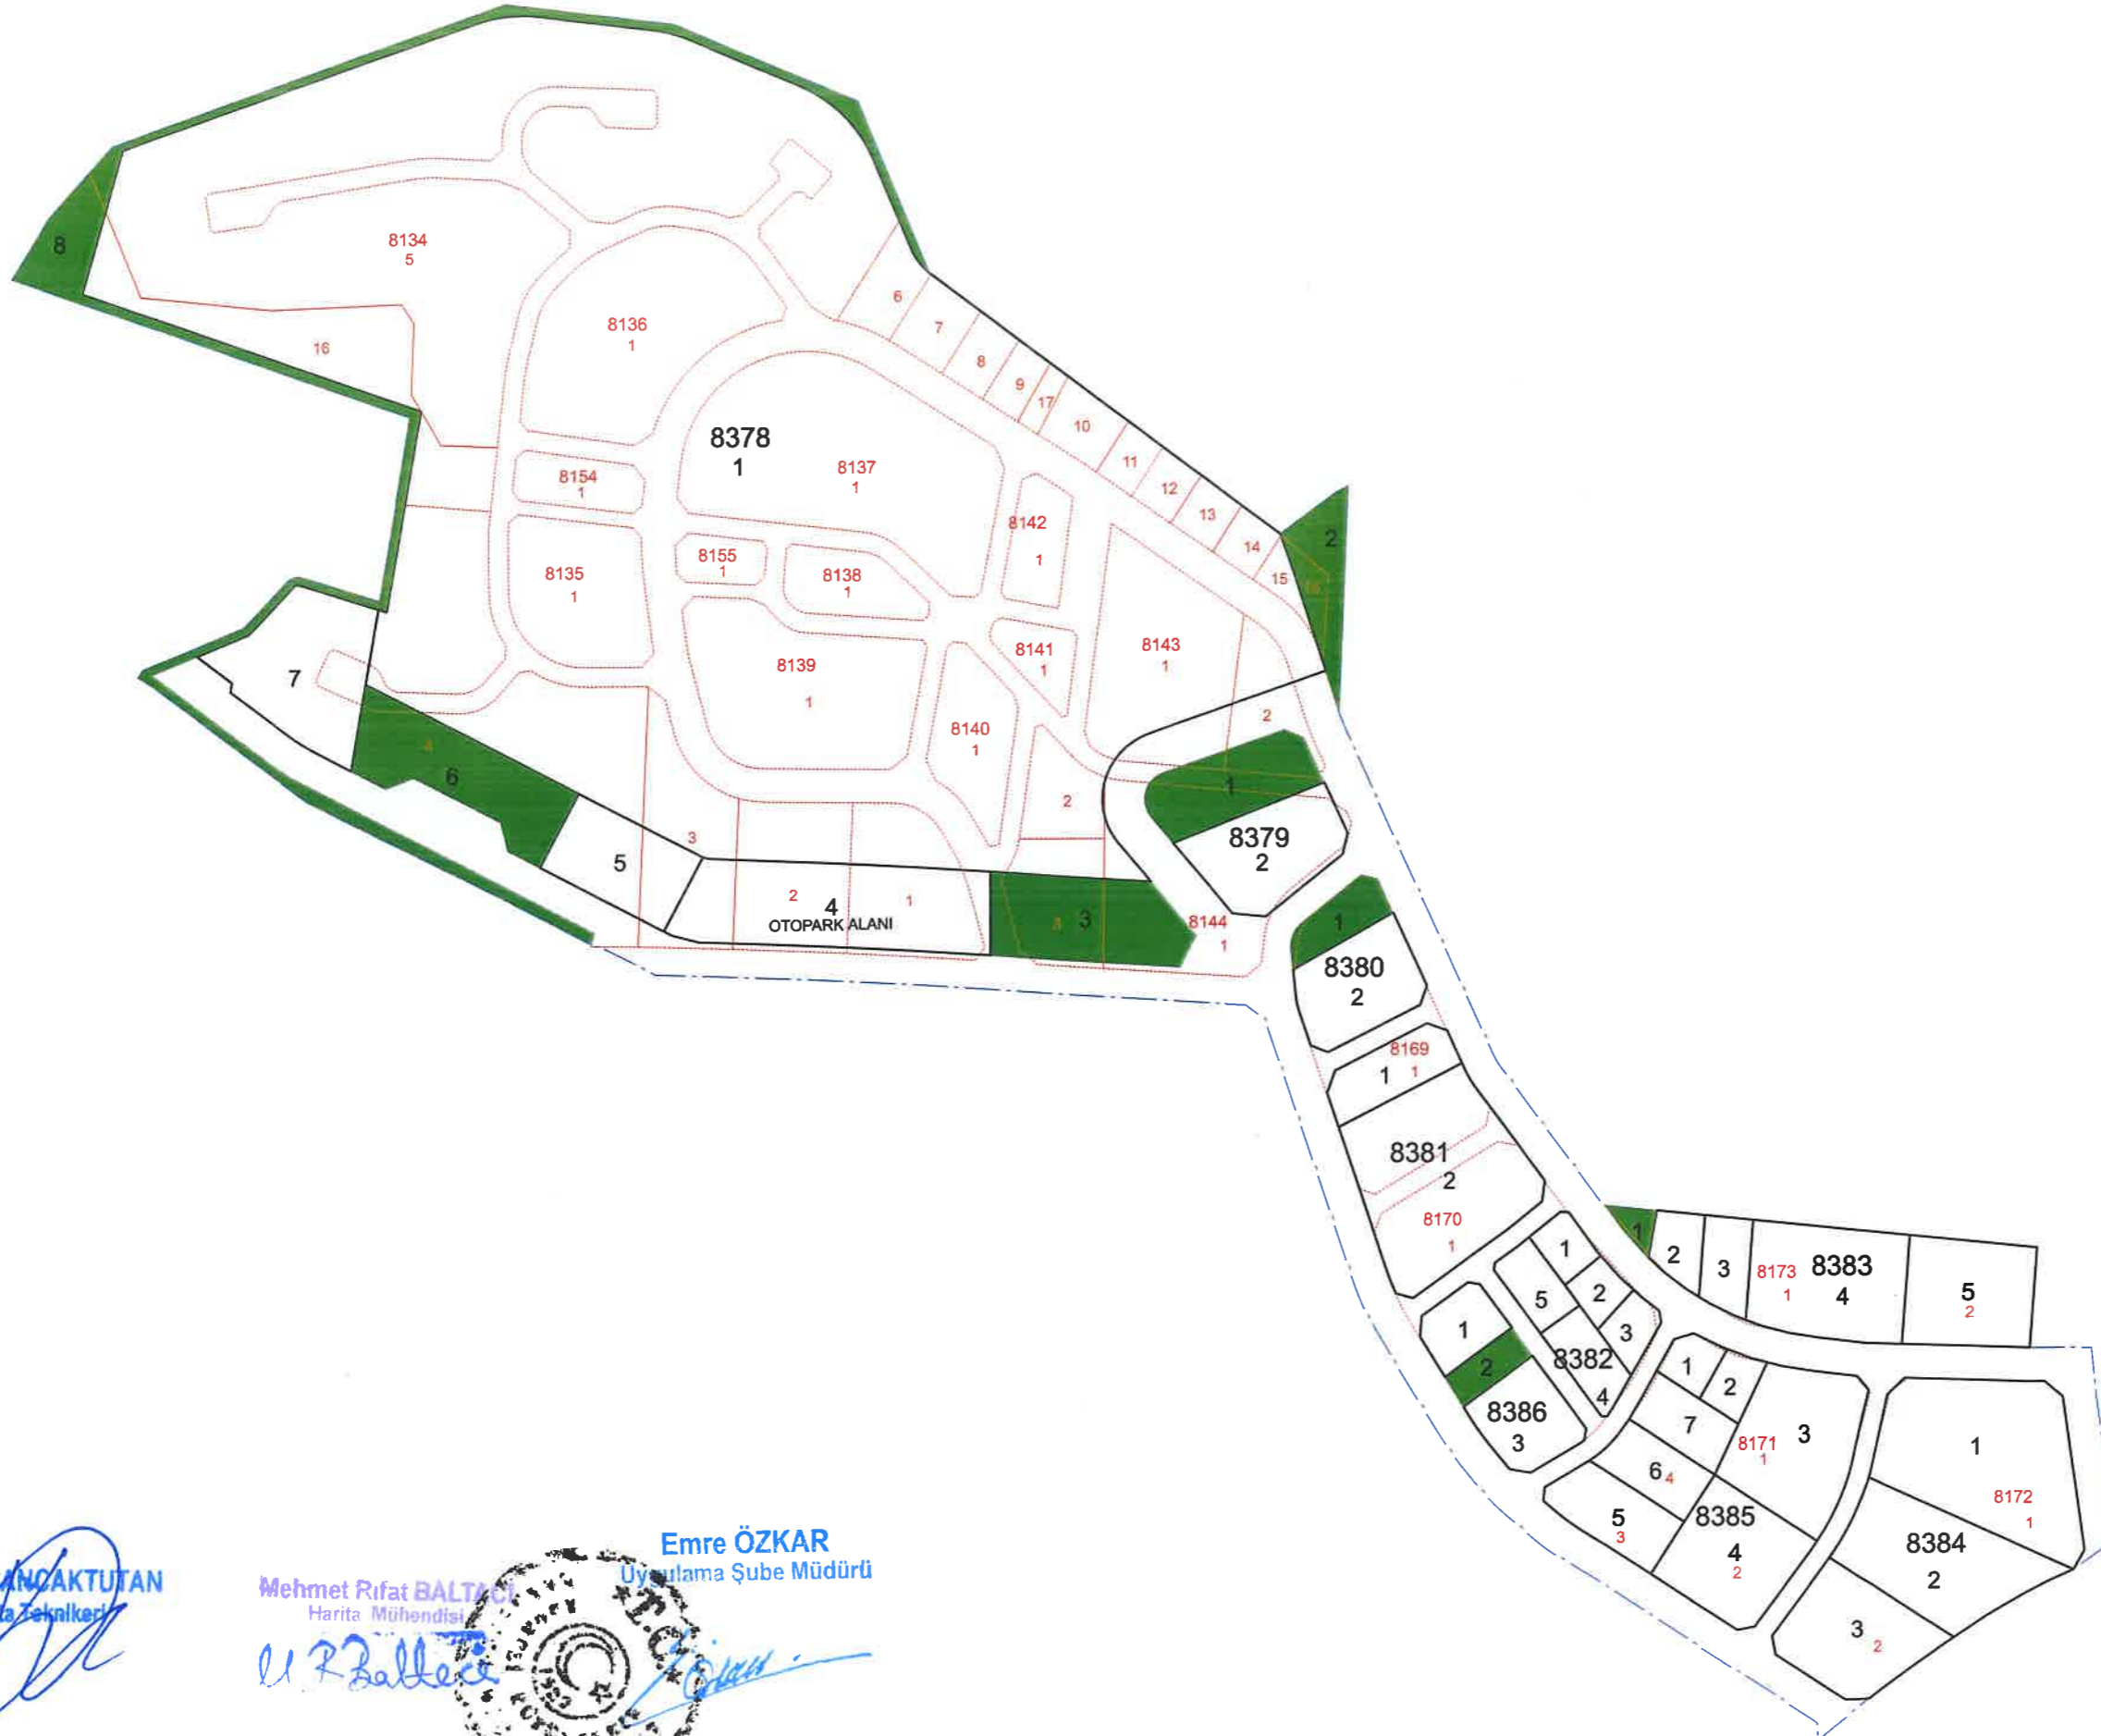

**KOCAELİ İLİ, İZMİT İLÇESİ, SEKBANLI VE SEPETÇİ MAHALLESİ  
GECEKONU ÖNLEME BÖLGESİNE İLİŞKİN ASKI PAFTASI**

**Kürşat SANCAKTUTAN**  
Harita Teknikeri

**Emre ÖZKAR**  
Uygunlama Şube Müdürü

**Mehmet Rifat BALTAÇI**  
Harita Mühendisi

**LEJANT**

	IMAR PARSEL SINIRI
	IMAR PARK SINIRI
	KADASTRO PARSEL SINIRI
	DÜZENLEME ALANI SINIRI