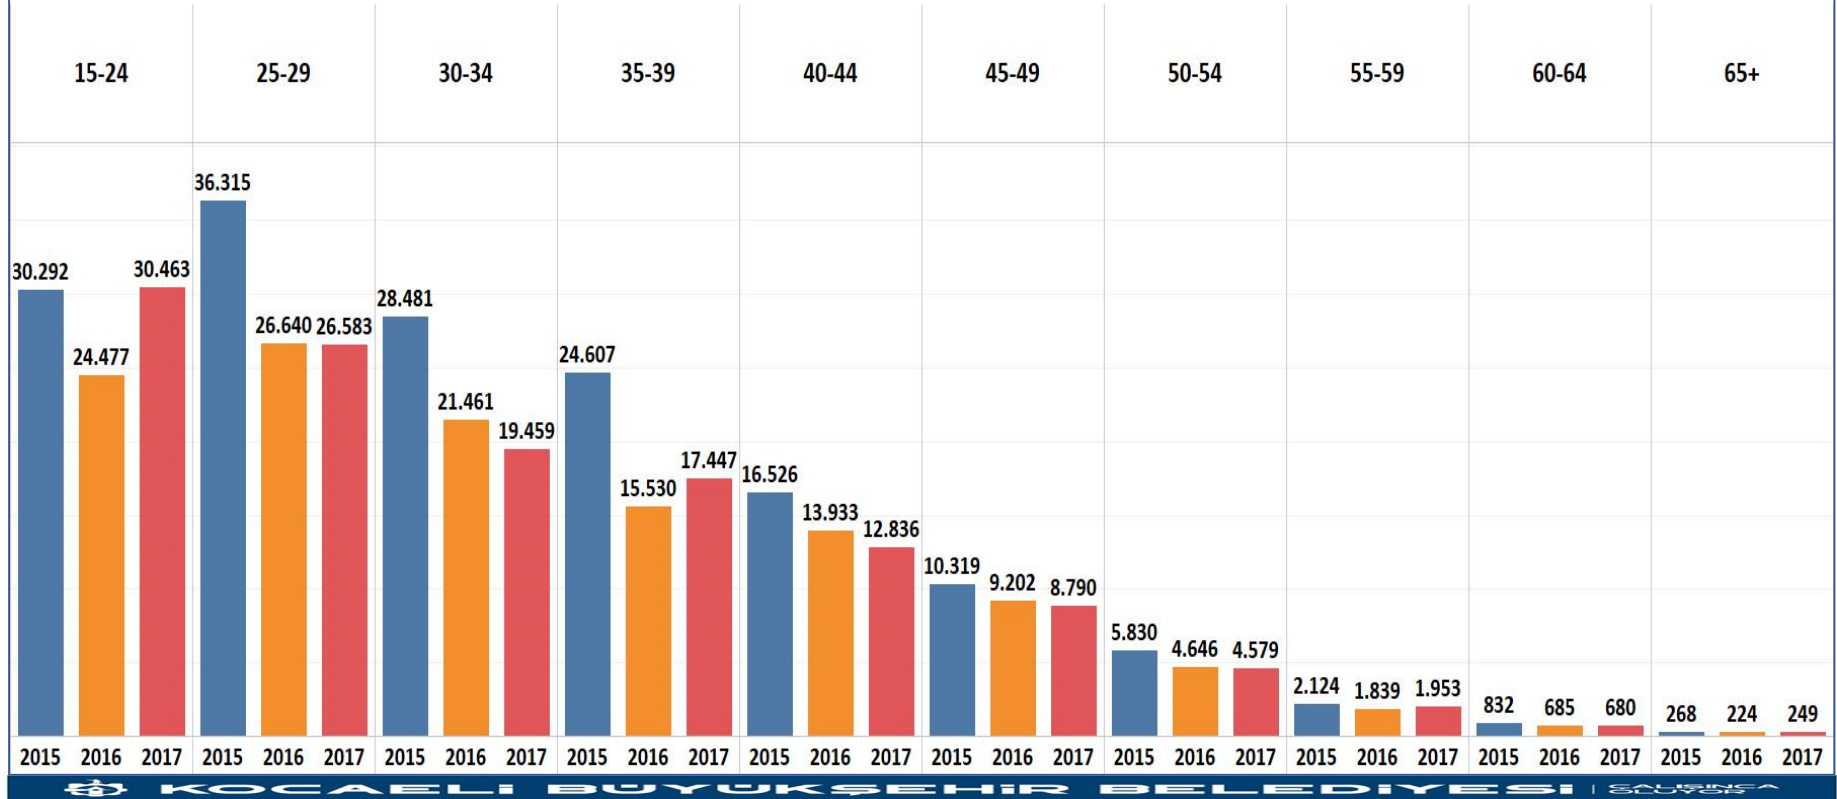

## Kayıtlı İşgücünün Yaş Gruplarına Göre Dağılımı

Kaynak: Türkiye İş Kurumu Kocaeli İl Müdürlüğü 2015-2016-2017 Yılları Yıllık İstatistik Tabloları